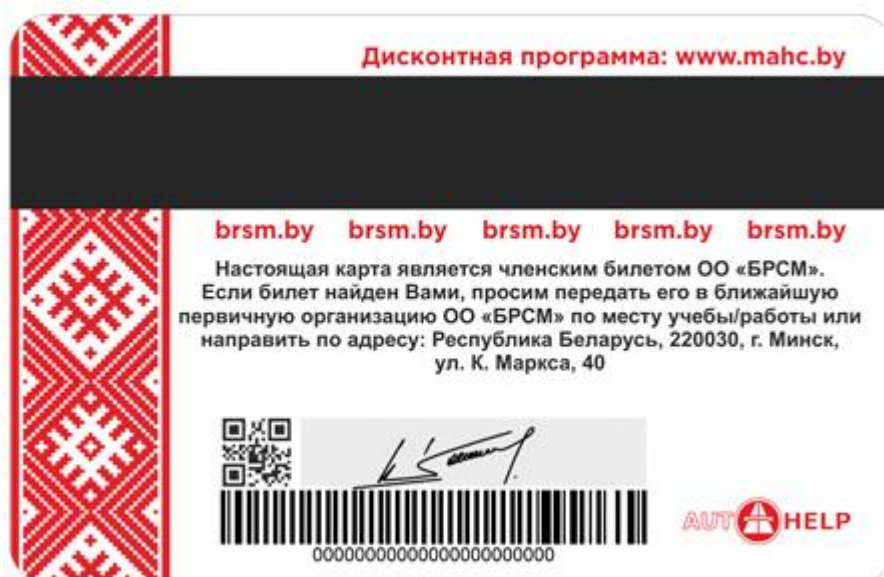

Для использования всех возможностей программы рекомендуем зарегистрировать карту. Обладатели молодежных пластиковых карт первыми будут получать актуальную информацию о специальных предложениях и новых партнерах системы.

[Регистрация карты](#)

ПОЛУЧЕНИЕ МОЛОДЕЖНОГО БИЛЕТА

Для оформления молодежного билета нового образца необходимо обратиться в свой территориальный комитет.

[Список комитетов](#)